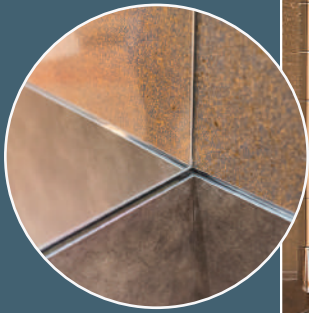

PAREDES Paños de laminado Cebra Pino y Humo brillo entrecalles verticales acero brillo. 3/4 de espejo al fondo.

BOTONERA Modular plus. Acabado grafito.

PERFILERÍA Acero inoxidable esmerilado.

PAVIMENTO Silestone. Blanco Norte.

Acero inox
brillo

Laminado
Fresno Estepa

Mármol
Blanco Italiano

Bandeja LTK-22 en acero brillo. Difusor metacrilato.

BAJO TECHO

Paños de laminado Fresno Sega entrecalles horizontales acero brillo. 3/4 de espejo al fondo.

L Págs. 14-15

B Pág. 19

PF Pág. 18

P **G** Págs. 16-17

Acero inox
esmerilado

Laminado
Coppery Glow

Laminado
Textil Cuero

Granito
Rojo Multicolor